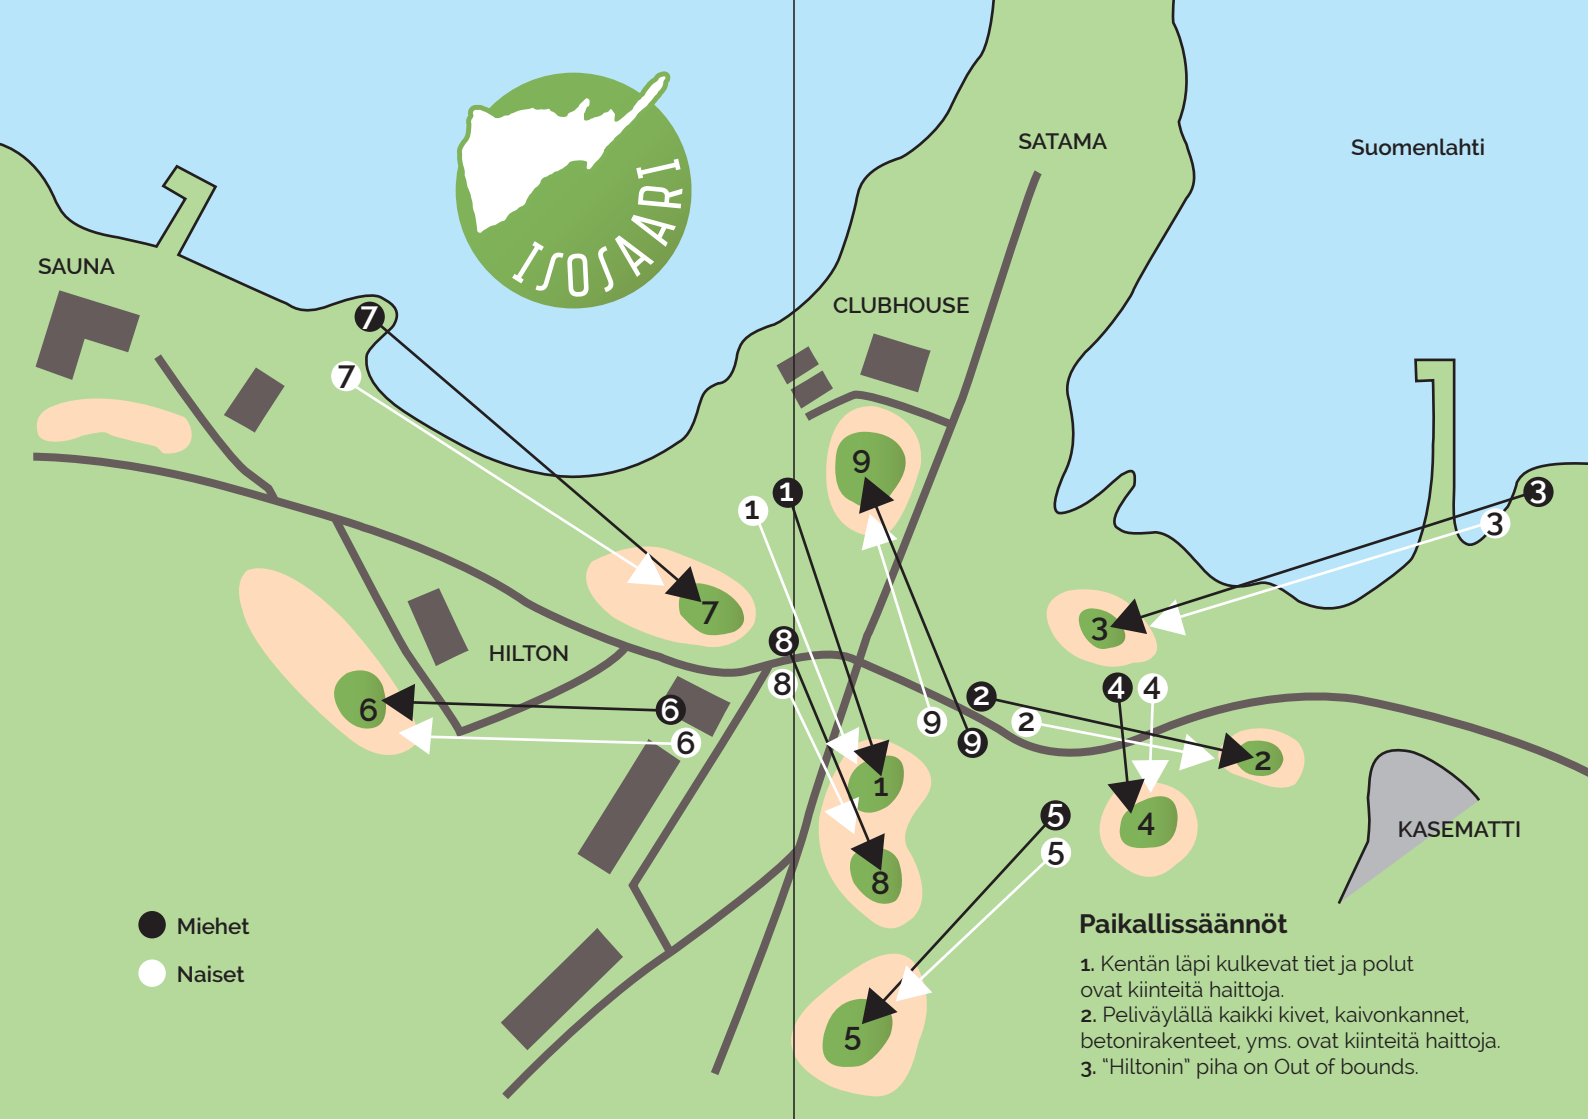

## Tuloskortti

SAUNA

SATAMA

Suomenlahti

CLUBHOUSE

HILTON

KASEMATTI

- Miehet
- Naiset

**Paikallissäännöt**

1. Kentän läpi kulkevat tiet ja polut ovat kiinteitä haittoja.
2. Peliväylällä kaikki kivet, kaivonkannet, betonirakenteet, yms. ovat kiinteitä haittoja.
3. "Hiltonin" piha on Out of bounds.